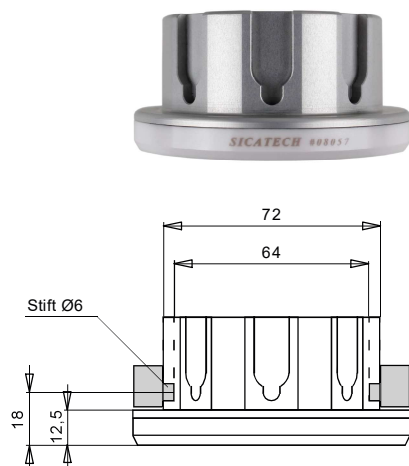

SICATECH färgkoppar

SICATECH har utvecklat en serie färgkoppar med helkaplade magneter runt knivkanten och med keramisk- eller hårdmetallknivringar.

Färgkopparna rymmer mindre tryckfärg än konventiella färgkoppar och är mycket enkla att rengöra. Finns med stort skruvlock eller Viscomatanslutning (automatisk förtunning och viskositetskontroll).

Även en serie ovalkoppar med stålknivringar (ej kaplade magneter) finns att tillgå.

Dessa serie av färgkoppar kan enkelt monteras och anpassas till alla maskiner på marknaden.

Observera att alla färgkopparna har samma kloinfästning.

SICATECH färgkoppar

SICATECH färgkoppar med kaplade magneter för keramisk eller hårdmetallknivring. Med helkaplade magneter vid knivkanten och med skruvlock $\varnothing$ 42 mm eller för Viscomatanslutning. Anpassad för kloinfästning.

Artnr	SICATECH färgkopphus, skruvlock $\varnothing$ 42 mm (exkl knivring)	Pris
FK-08100V7	Färgkopphus 08100V7, $\varnothing$ 86 mm	
FK-08108	Färgkopphus 08108, $\varnothing$ 120 mm	
FK-08109	Färgkopphus 08109, $\varnothing$ 140 mm	
Artnr	SICATECH färgkopphus, Viscomat (exkl knivring)	Pris
FK-08098	Färgkopphus 08098, $\varnothing$ 86 mm	
FK-08106	Färgkopphus 08106, $\varnothing$ 120 mm	
FK-08110	Färgkopphus 08110, $\varnothing$ 140 mm	
Artnr	SICATECH keramiskknivring - H9 (inkl o-ring)	Pris
KK-08057	Keramiskknivring 08057, $\varnothing$ 86 mm	
KK-08058	Keramiskknivring 08058, $\varnothing$ 120 mm	
KK-08059	Keramiskknivring 08059, $\varnothing$ 140 mm	
Artnr	SICATECH hårdmetallknivring - H9 (inkl o-ring)	Pris
HK-08257	Hårdmetallknivring 08257, $\varnothing$ 86 mm	
HK-08258	Hårdmetallknivring 08258, $\varnothing$ 120 mm	
HK-08259	Hårdmetallknivring 08259, $\varnothing$ 140 mm	
Artnr	SICATECH o-ring	Pris
OR-08127	O-ring 08127, $\varnothing$ 86 mm	
OR-08129	O-ring 08129, $\varnothing$ 120 mm	
OR-08130	O-ring 08130, $\varnothing$ 140 mm